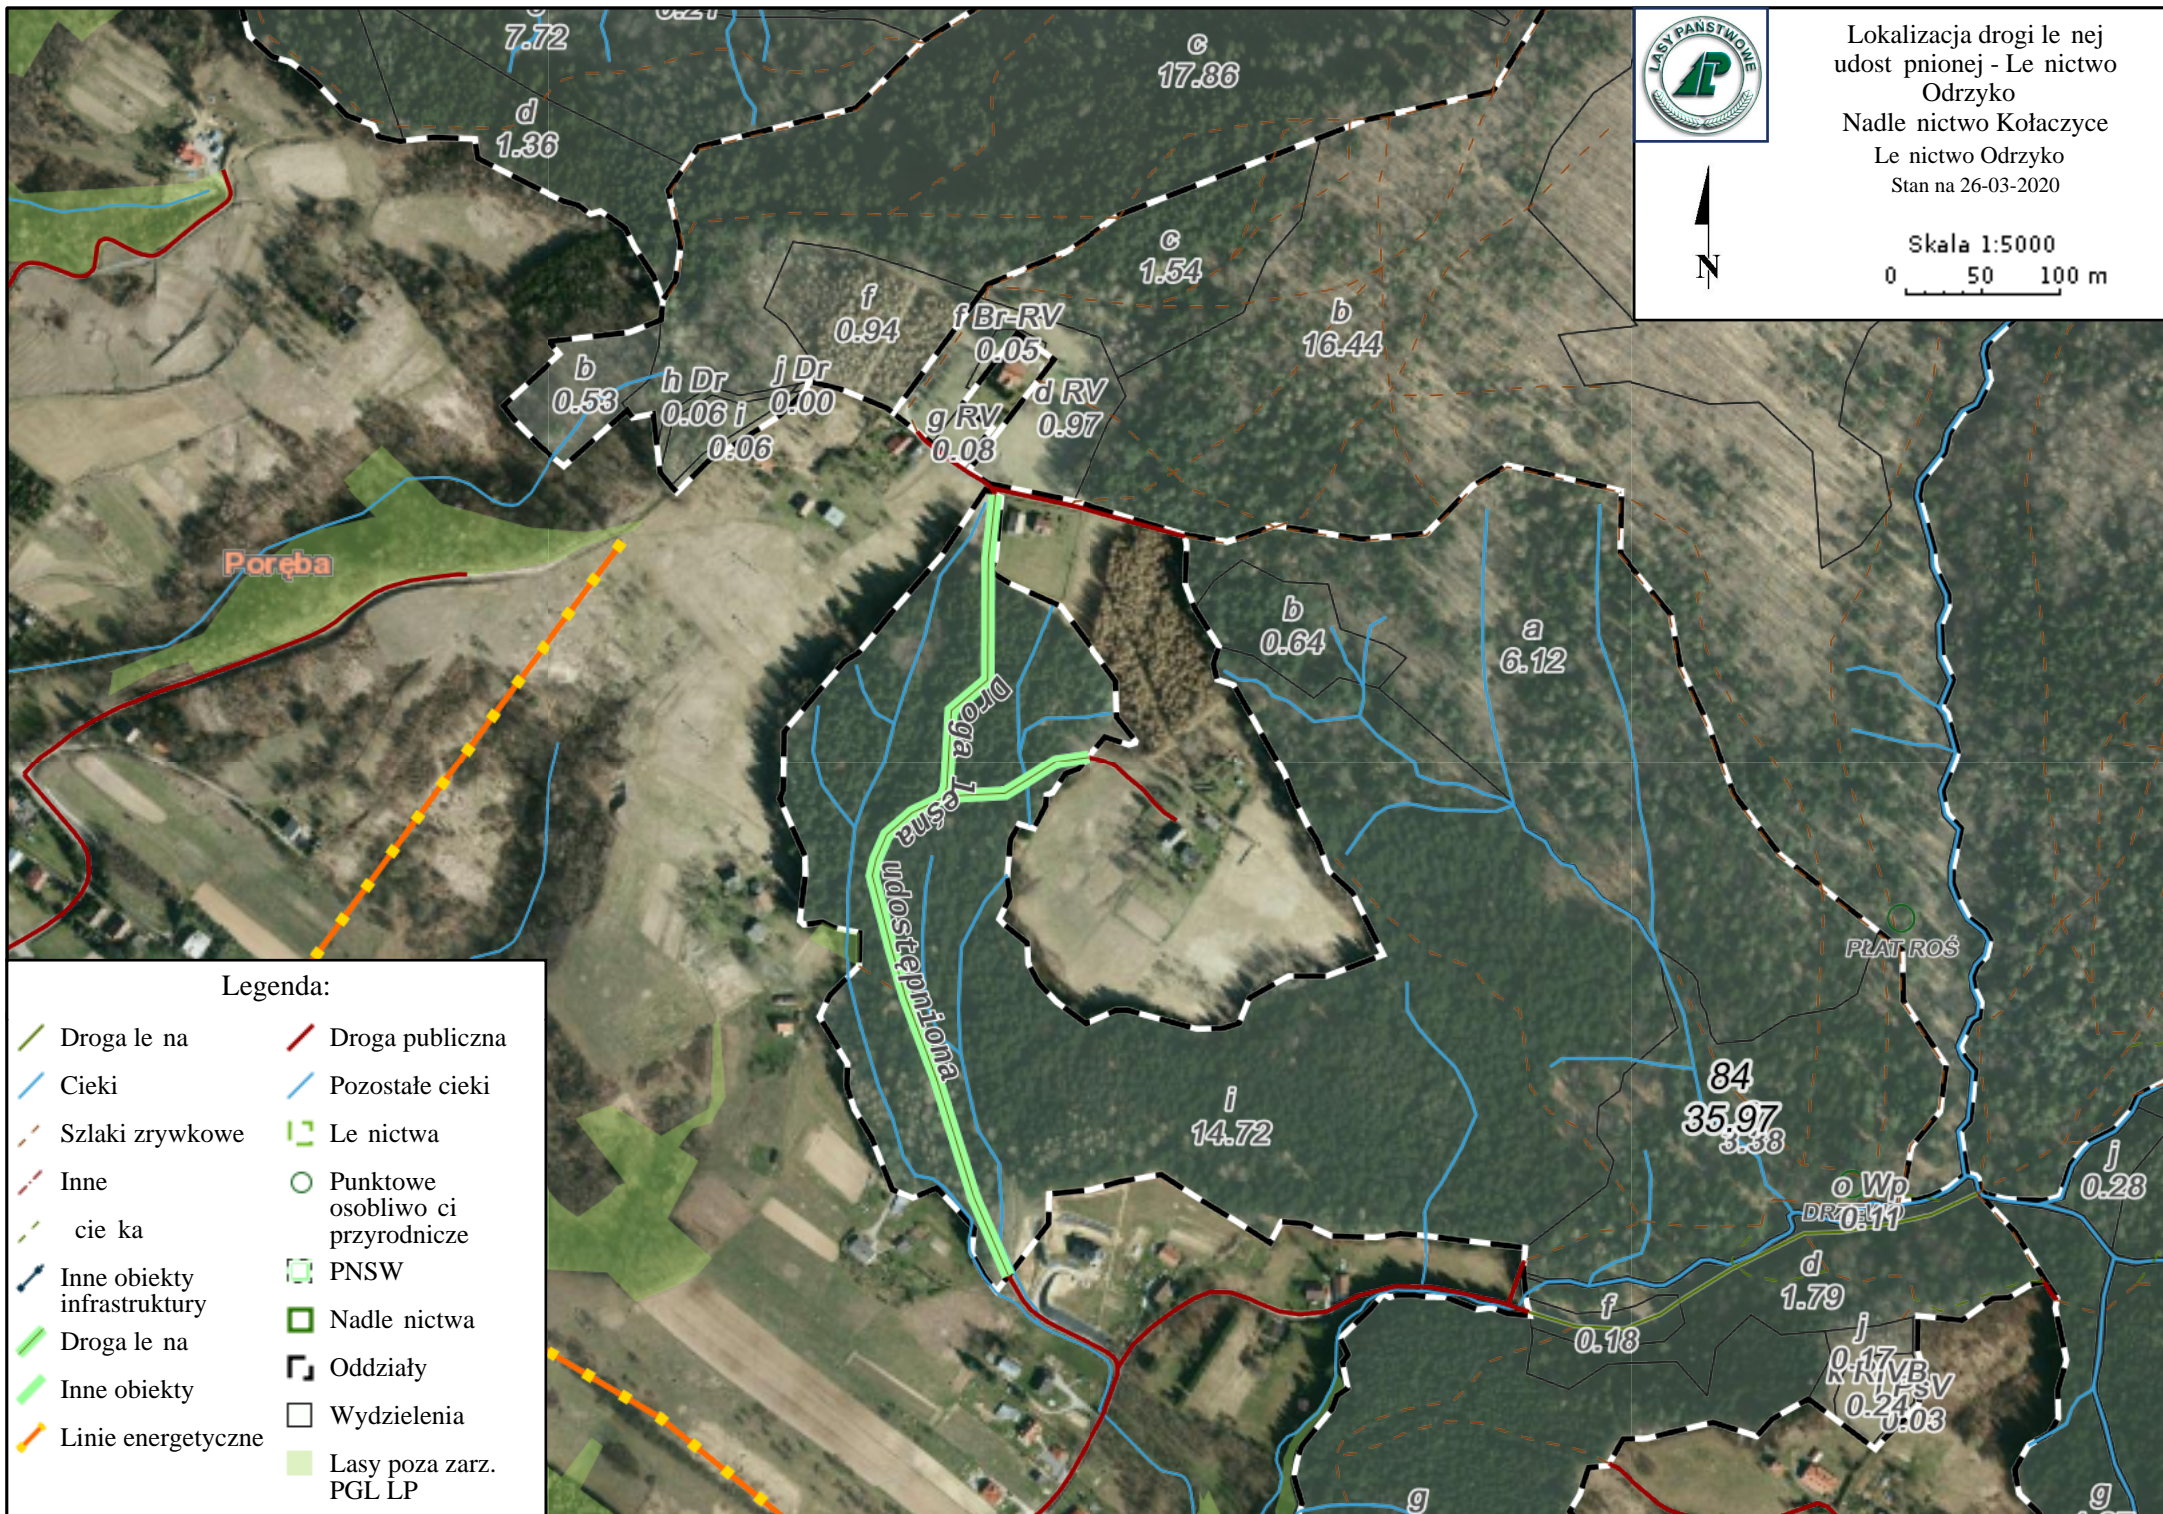

Lokalizacja drogi leśnej udostępnionej - Leśnictwo Odrzyko
Nadleśnictwo Kołaczyce
Leśnictwo Odrzyko
Stan na 26-03-2020

Skala 1:5000
0 50 100 m

Legenda:

- | | |
|-----------------------------|-----------------------------------|
| Droga leśna | Droga publiczna |
| Cieki | Pozostałe cieki |
| Szlaki zrywkowe | Leśnictwa |
| Inne | Punktowe osobliwości przyrodnicze |
| Linie energetyczne | PNSW |
| Inne obiekty infrastruktury | Nadleśnictwa |
| Droga leśna | Oddziały |
| Inne obiekty | Wydzielenia |
| Linie energetyczne | Lasy poza zarz. PGL LP |