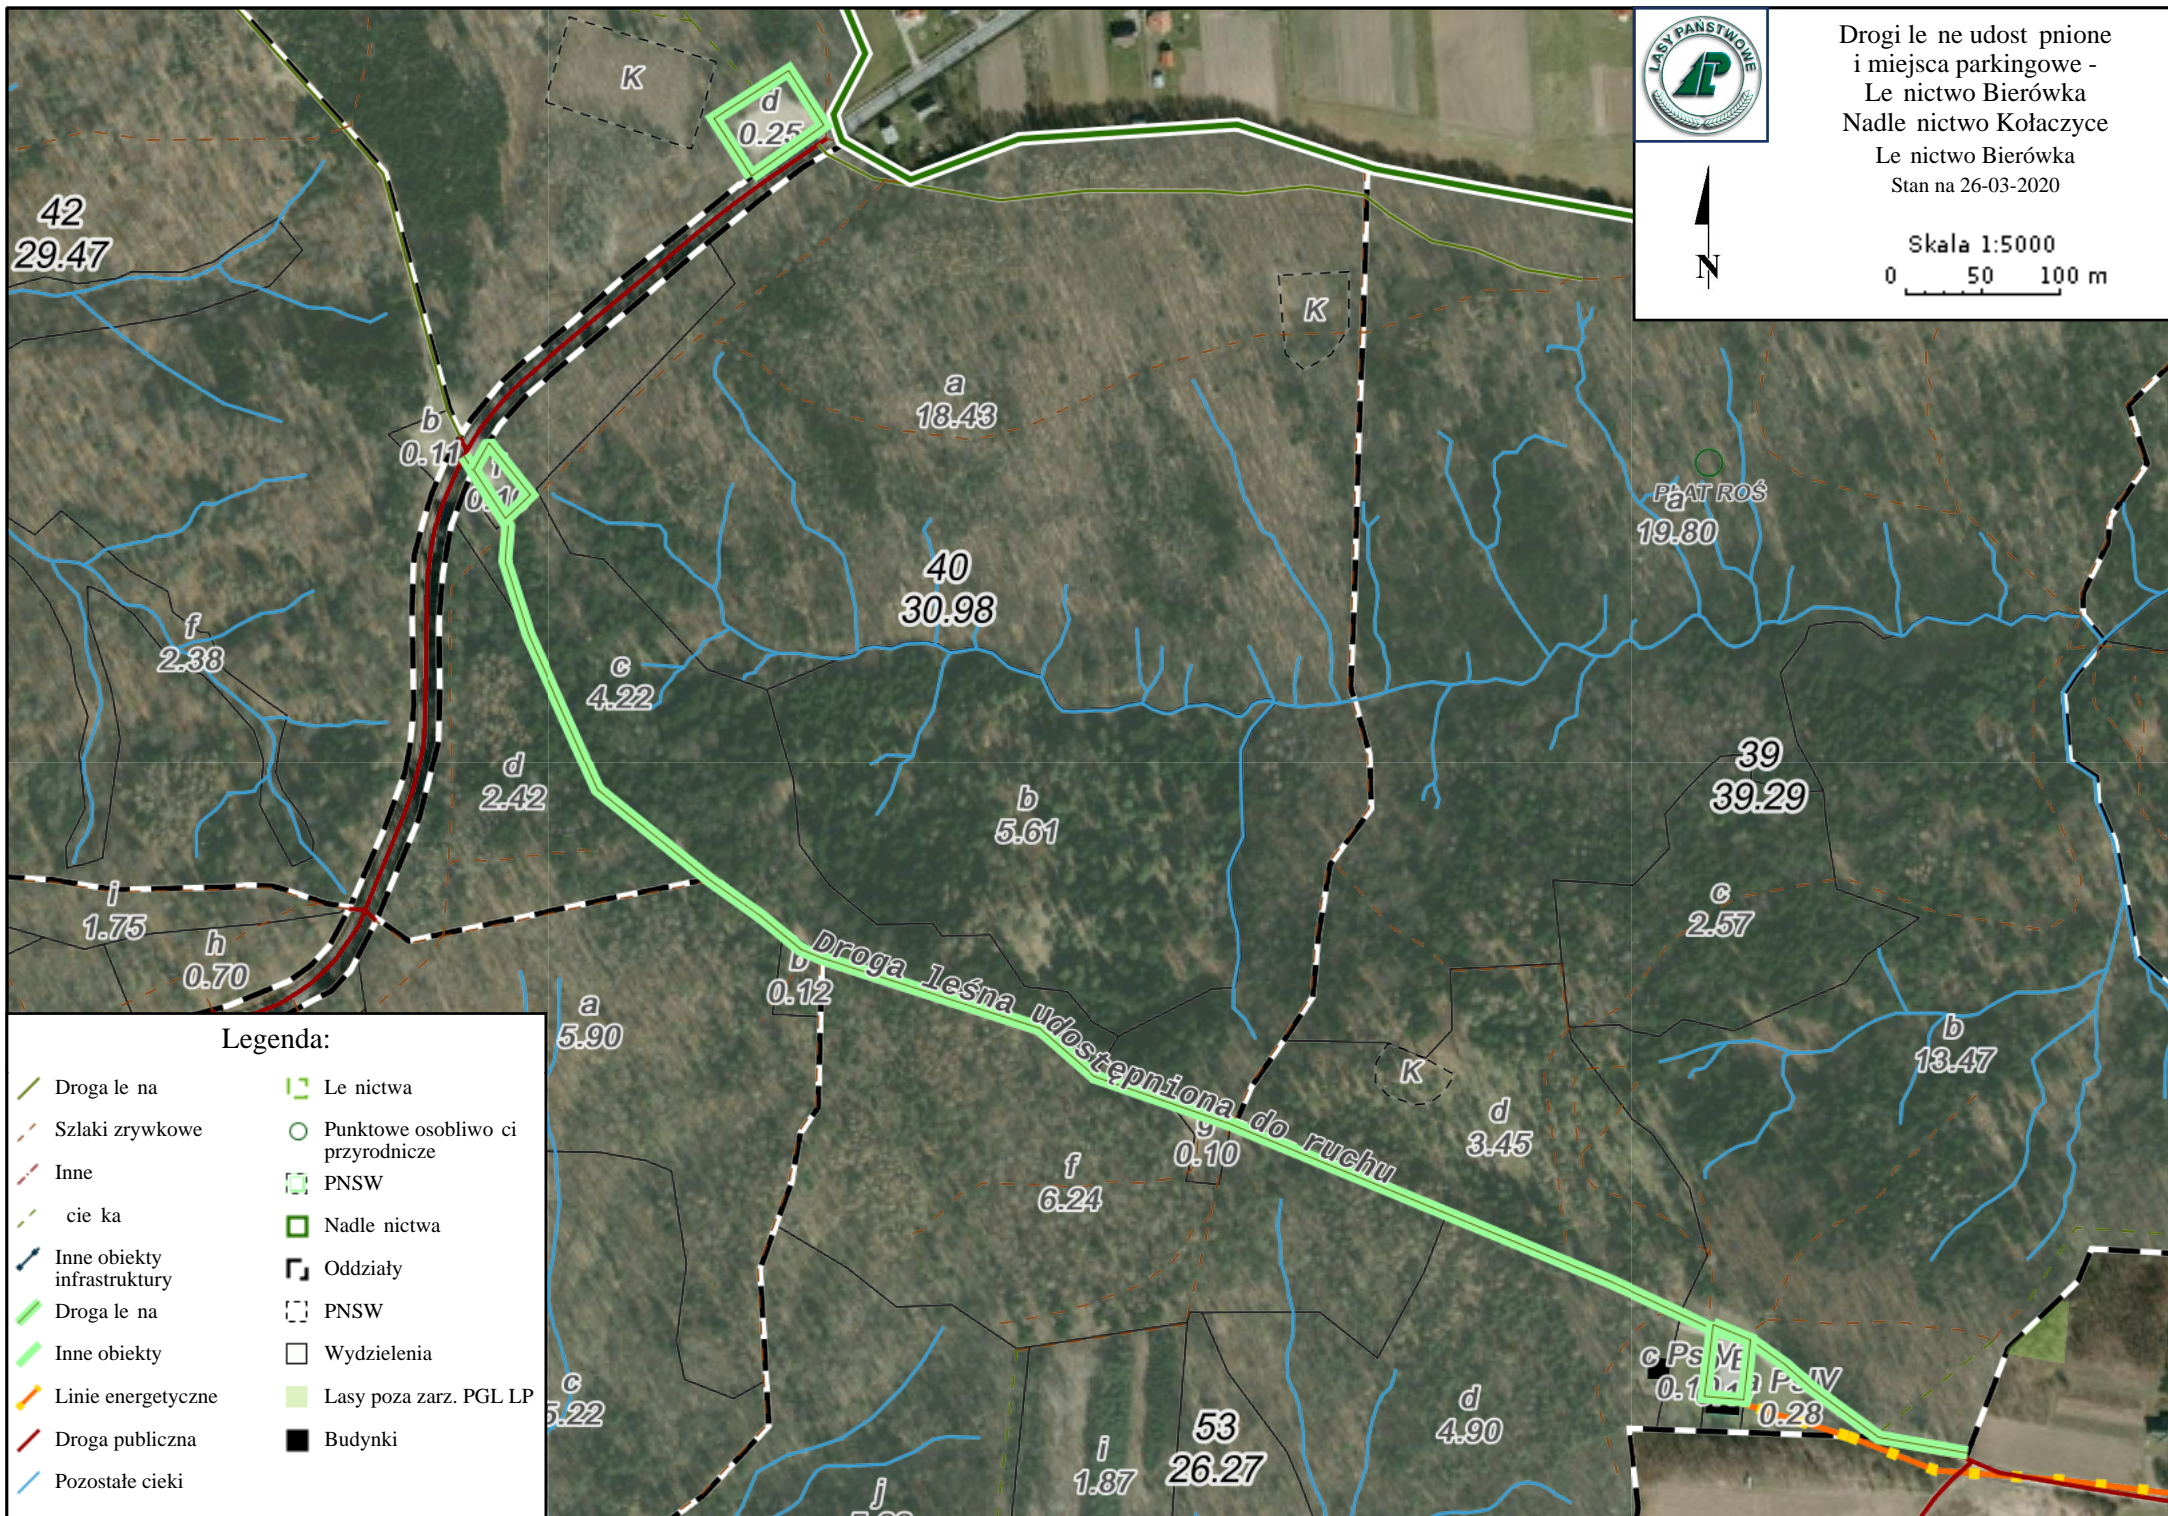

Drogi leśne udostępnione
i miejsca parkingowe -
Leśnictwo Bierówka
Nadleśnictwo Kołaczyce
Leśnictwo Bierówka
Stan na 26-03-2020

Skala 1:5000
0 50 100 m

Legenda:

- | | |
|-----------------------------|-----------------------------------|
| Droga leśna | Leśnictwa |
| Szlaki zrywkowe | Punktowe osobliwości przyrodnicze |
| Inne | PNSW |
| Ciekanka | Nadleśnictwa |
| Inne obiekty infrastruktury | Oddziały |
| Droga leśna | PNSW |
| Inne obiekty | Wydzielenia |
| Linie energetyczne | Lasy poza zarządk. PGL LP |
| Droga publiczna | Budynki |
| Pozostałe ciekanki | |